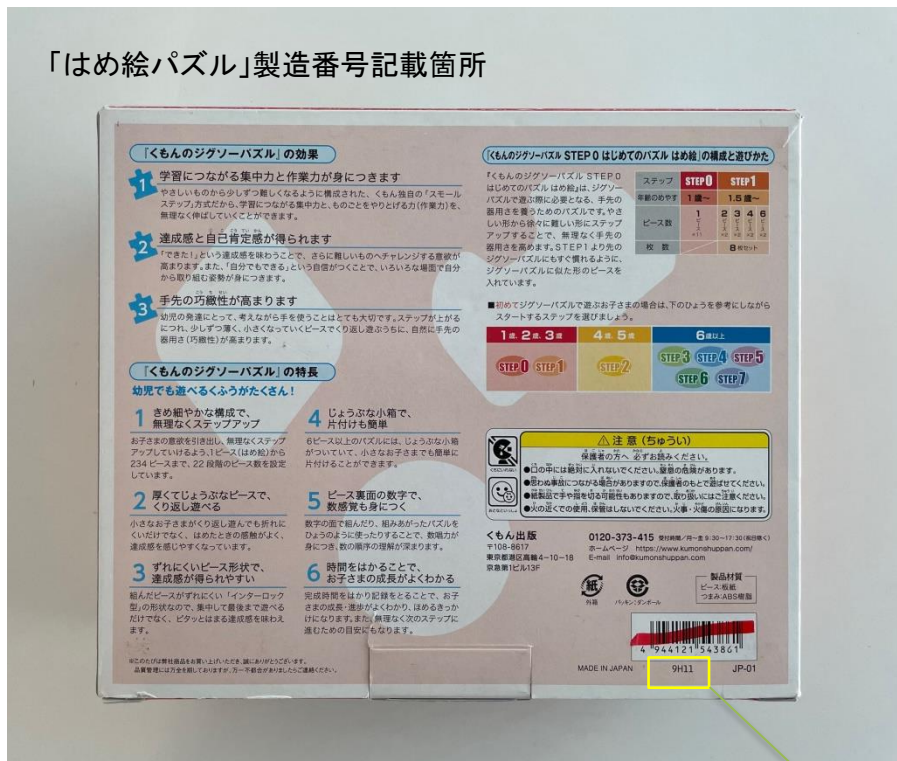

# 「はめ絵パズル」「くろくまはめ絵パズル」リコール該当商品製造番号

## 「はめ絵パズル」製造番号記載箇所

商品名	製造番号
くもんのジグソーパズル STEP0 はじめてのパズルはめ絵	2A01
	2J02
	3E03
	4D04
	5D05
	6B06
	6J07
	7F08
	7J09
	8I10
	9H11
	0C12
0H13	
1D14	
1L15	

くろくまくんはめ絵パズル (リニューアル品)	6J01
	0D02
	3D01