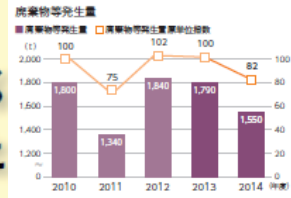

ごみ課題

事業所から出る廃棄物は
60種類に分別し、100%
のリサイクルと、50%以上
を買っていただいています

廃プラ

紙くず

金属くず

廃油

化学物質管理

環境へ排出される化学物質の適正な管理を行
い、地域社会におよぼす環境影響の最小
化に取り組んでいます。