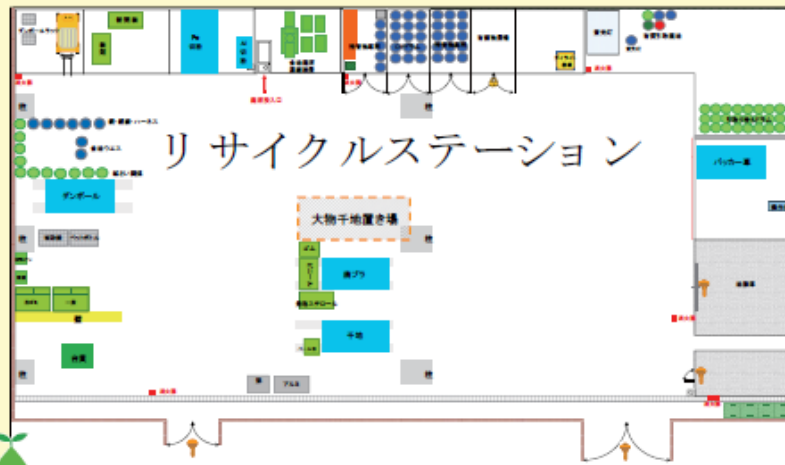

ごみ課題

事業所から出る廃棄物は
60種類に分別し、100%
のリサイクルと、50%以上
を買っていただいています

化学物質管理

環境へ排出される化学物質の適正な管理を行
い、地域社会におよぼす環境影響の最小
化に取り組んでいます。

化学物質総合管理システムを用いて購入品
に含まれる化学物質を自動判別し、入庫か
ら廃棄までの取扱い量を遅れなく把握して
います。