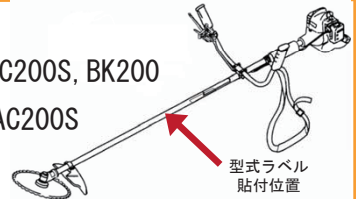

子供服

baby Gap スリープウェア
(24カ月未満乳幼児向け)
品番: 295547
サイズ: 80cm, 90cm
2013年6月11日～
8月20日(販売等)

ギャップジャパン(株)
0120-99-3314
10:00～20:00(土・日・祝除く)

無償 部品交換 燃料漏れ

刈払機

BIG-M 刈払機 BC200, BC200S, BK200
AD200A-T, AD200AL-T, AC200S
KY200, BC200SN, BC232
BC232S, BC232M, AC232S, AC232SL, SV232, KY232
AD230KS-T, KC232M, BC232SN, BC232SNL, BC2000
KC2000 2013年1月～2013年8月(販売等)