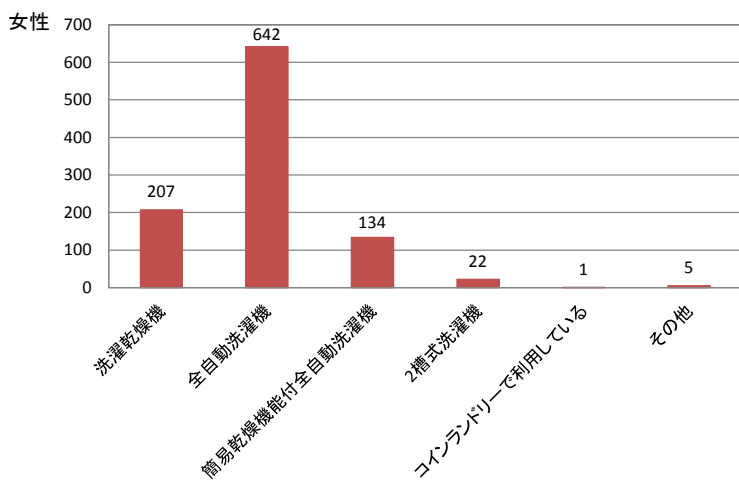

洗濯機の種類

家事行動一洗濯 (3)洗濯機使用

調査年度:H26a

洗濯機の種類を、全体及び男女別に示す。
(※回答者自身が洗濯機による洗濯を行う際に使用する洗濯機の種類。)

- ※洗濯乾燥機：乾燥機能を持つ洗濯機で、洗濯と乾燥を自動で行うもの。
- ※全自動洗濯機：洗濯から脱水までを自動で行うもの。
- ※簡易乾燥機能付全自動洗濯機：全自動洗濯機に簡易(送風)乾燥機能が付いたもの。
- ※2槽式洗濯機：洗濯槽と脱水槽が別々になったもの。

n:有効回答数