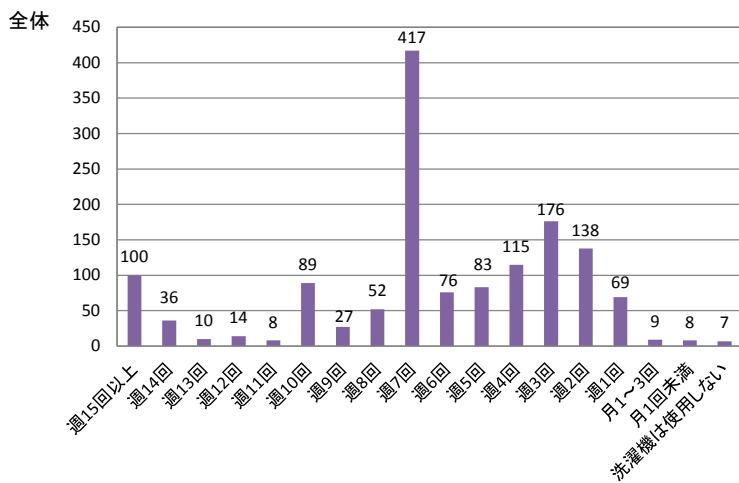

### 洗濯機の使用頻度＜夏の場合＞

家事行動－洗濯 (3)洗濯機使用

調査年度：H26a

洗濯機の使用頻度＜夏の場合＞を、全体及び男女別に示す。  
 (※回答者自身が洗濯機による洗濯を行う際の実施頻度。)

n:有効回答数