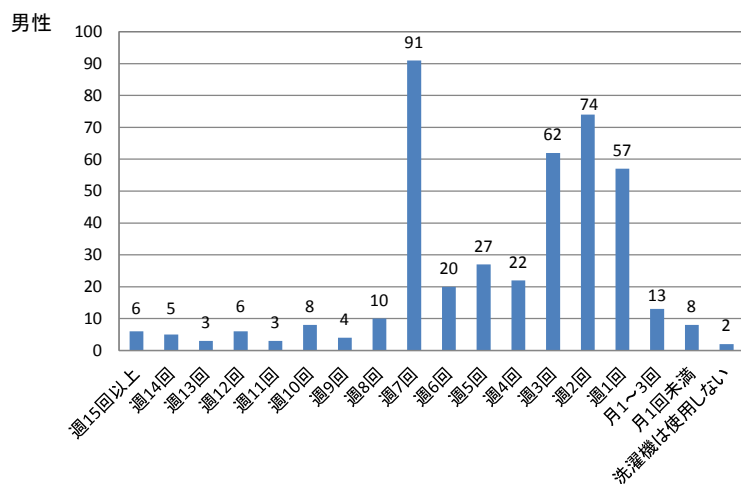

### 洗濯機の使用頻度＜冬の場合＞

家事行動－洗濯 (3)洗濯機使用

調査年度：H26a

洗濯機の使用頻度＜冬の場合＞を、全体及び男女別に示す。  
 (※回答者自身が洗濯機による洗濯を行う際の実施頻度。)

n=1,434

n=1,013

n=421

n:有効回答数