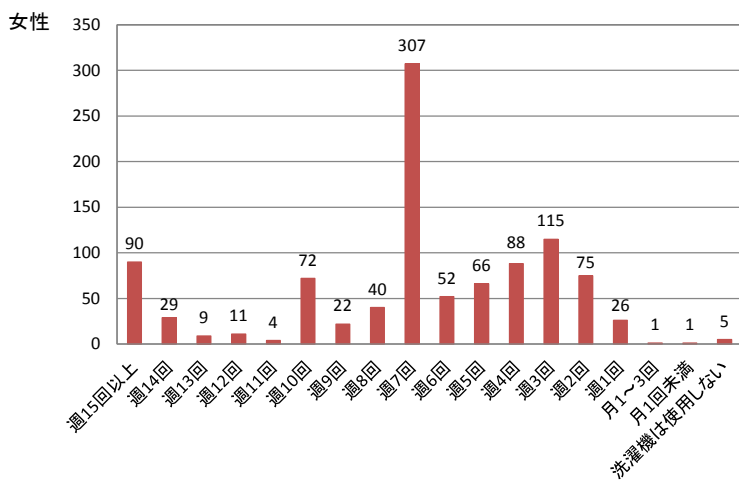

### 洗濯機の使用頻度＜夏の場合＞

家事行動－洗濯 (3)洗濯機使用

調査年度：H26a

洗濯機の使用頻度＜夏の場合＞を、全体及び男女別に示す。  
 (※回答者自身が洗濯機による洗濯を行う際の実施頻度。)

n:有効回答数