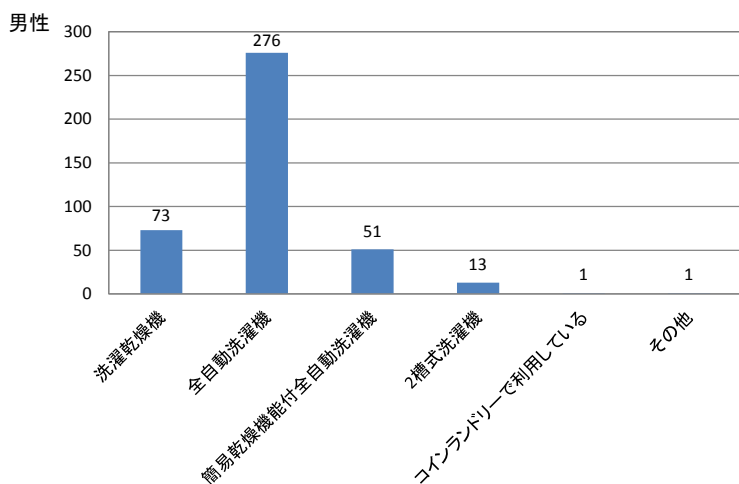

洗濯機の種類

家事行動一洗濯 (3)洗濯機使用

調査年度:H26a

洗濯機の種類を、全体及び男女別に示す。
(※回答者自身が洗濯機による洗濯を行う際に使用する洗濯機の種類。)

- ※洗濯乾燥機：乾燥機能を持つ洗濯機で、洗濯と乾燥を自動で行うもの。
- ※全自動洗濯機：洗濯から脱水までを自動で行うもの。
- ※簡易乾燥機能付全自動洗濯機：全自動洗濯機に簡易(送風)乾燥機能が付いたもの。
- ※2槽式洗濯機：洗濯槽と脱水槽が別々になったもの。

n:有効回答数