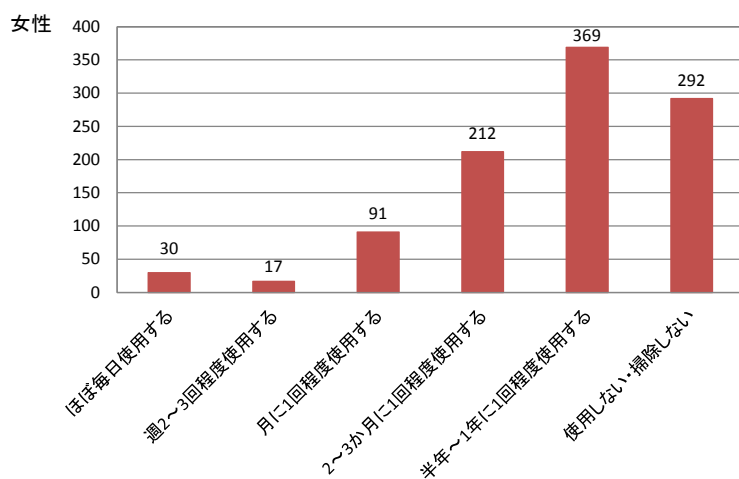

# 洗濯槽洗剤使用の有無

家事行動－洗濯 (3)洗濯機使用

調査年度:H26a

洗濯槽洗剤使用の有無を、全体及び男女別に示す。  
(※回答者自身が洗濯機による洗濯を行う際に使用する洗濯機に対する洗濯槽洗剤の使用の有無。)

n=1,426

n=1,011

n=415

n:有効回答数