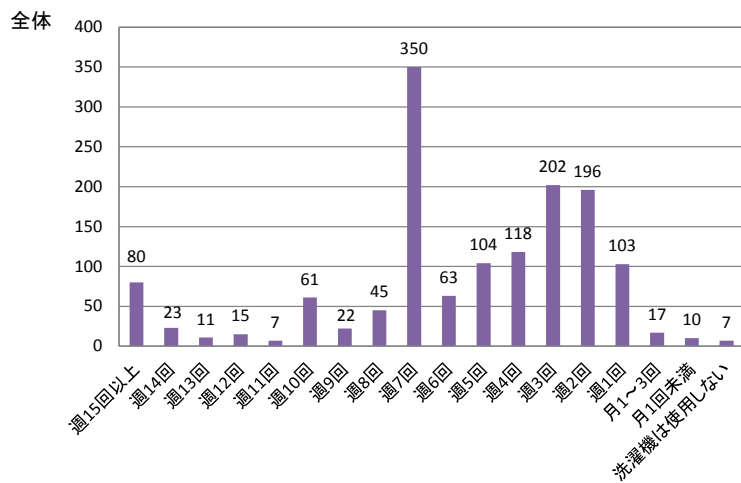

洗濯機の使用頻度＜冬の場合＞

家事行動－洗濯 (3)洗濯機使用

調査年度：H26a

洗濯機の使用頻度＜冬の場合＞を、全体及び男女別に示す。
(※回答者自身が洗濯機による洗濯を行う際の実施頻度。)

n=1,434