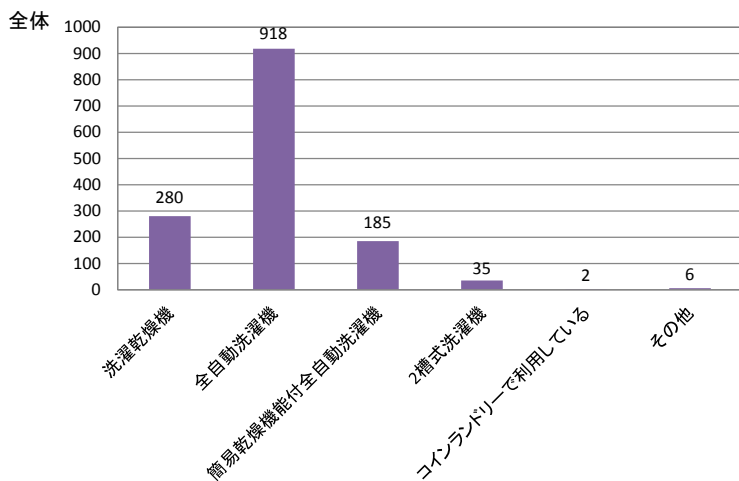

洗濯機の種類

家事行動一洗濯 (3)洗濯機使用

調査年度:H26a

洗濯機の種類を、全体及び男女別に示す。
(※回答者自身が洗濯機による洗濯を行う際に使用する洗濯機の種類。)

- ※洗濯乾燥機：乾燥機能を持つ洗濯機で、洗濯と乾燥を自動で行うもの。
- ※全自動洗濯機：洗濯から脱水までを自動で行うもの。
- ※簡易乾燥機能付全自動洗濯機：全自動洗濯機に簡易(送風)乾燥機能が付いたもの。
- ※2槽式洗濯機：洗濯槽と脱水槽が別々になったもの。

n:有効回答数