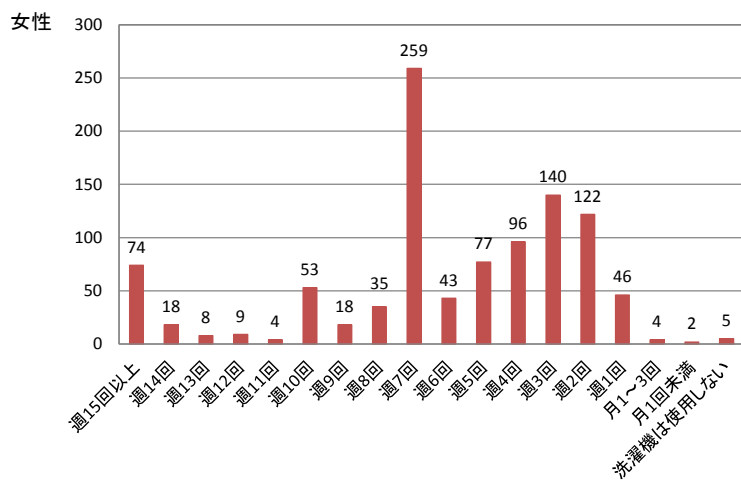

### 洗濯機の使用頻度＜冬の場合＞

家事行動－洗濯 (3)洗濯機使用

調査年度：H26a

洗濯機の使用頻度＜冬の場合＞を、全体及び男女別に示す。  
 (※回答者自身が洗濯機による洗濯を行う際の実施頻度。)

n=1,434

n=1,013

n=421

n:有効回答数