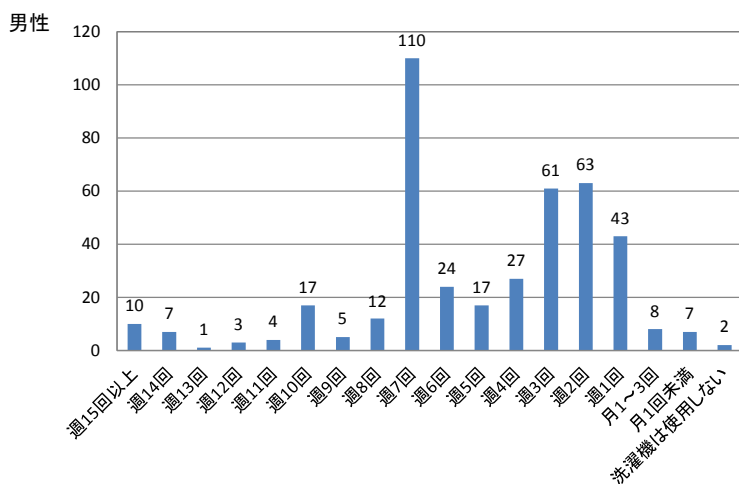

### 洗濯機の使用頻度＜夏の場合＞

家事行動－洗濯 (3)洗濯機使用

調査年度：H26a

洗濯機の使用頻度＜夏の場合＞を、全体及び男女別に示す。  
 (※回答者自身が洗濯機による洗濯を行う際の実施頻度。)

n:有効回答数