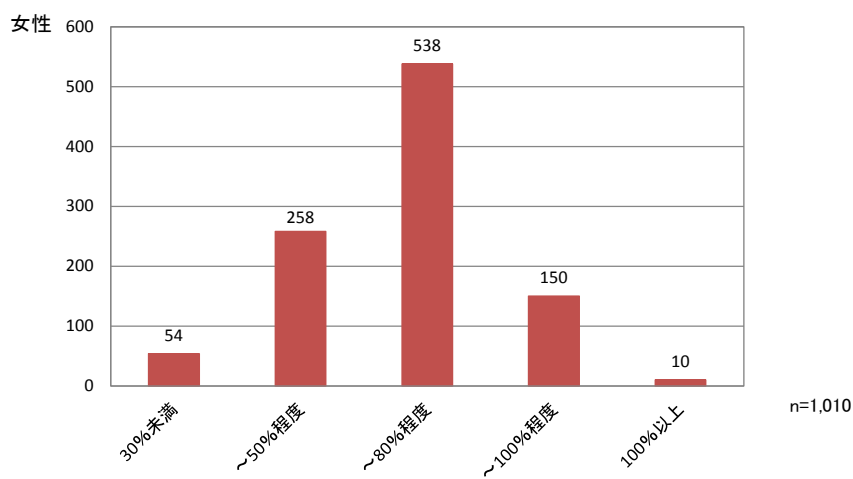

洗濯機の容量に対する衣類の投入量

家事行動－洗濯 (3)洗濯機使用

調査年度:H26a

洗濯機の容量に対する衣類の量を、全体及び男女別に示す。
(※回答者自身が洗濯機による洗濯を行う際に使用する洗濯機の容量に対する衣類投入量。)

n:有効回答数