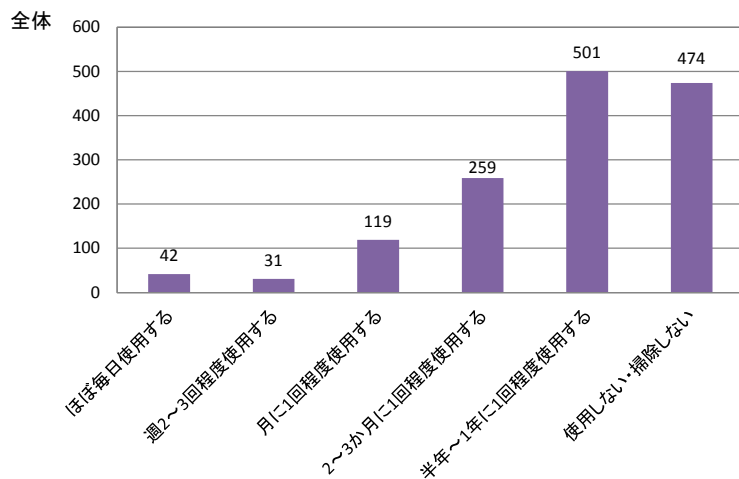

洗濯槽洗剤使用の有無

家事行動－洗濯 (3)洗濯機使用

調査年度:H26a

洗濯槽洗剤使用の有無を、全体及び男女別に示す。
(※回答者自身が洗濯機による洗濯を行う際に使用する洗濯機に対する洗濯槽洗剤の使用の有無。)

n=1,426