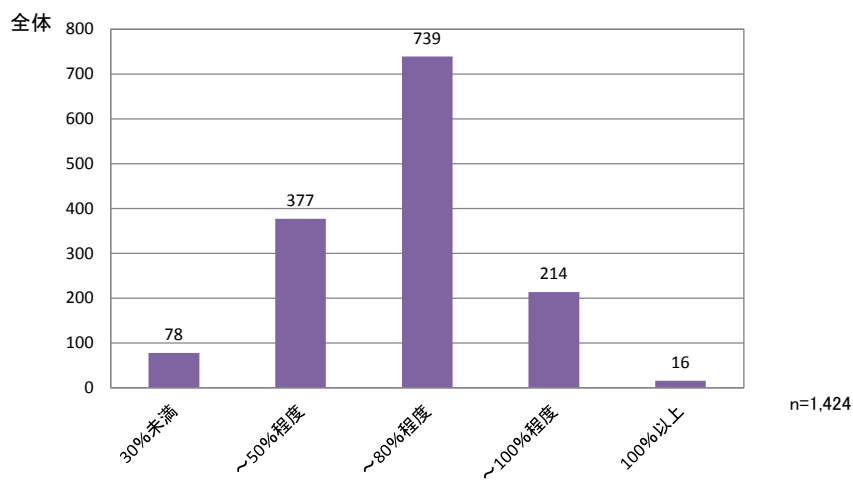

洗濯機の容量に対する衣類の投入量

家事行動－洗濯 (3)洗濯機使用

調査年度:H26a

洗濯機の容量に対する衣類の量を、全体及び男女別に示す。
(※回答者自身が洗濯機による洗濯を行う際に使用する洗濯機の容量に対する衣類投入量。)

n:有効回答数