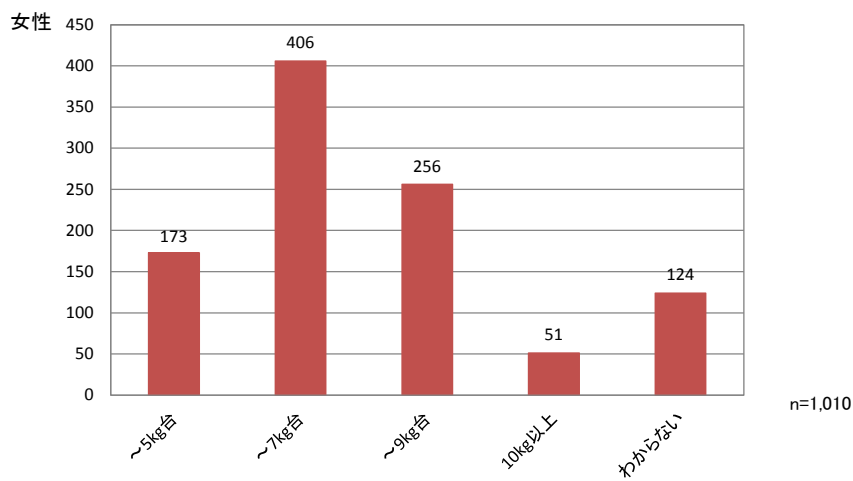

洗濯機の容量

家事行動－洗濯 (3)洗濯機使用
調査年度:H26a

洗濯機の容量を、全体及び男女別に示す。
(※回答者自身が洗濯機による洗濯を行う際に使用する洗濯機の容量。)

n:有効回答数