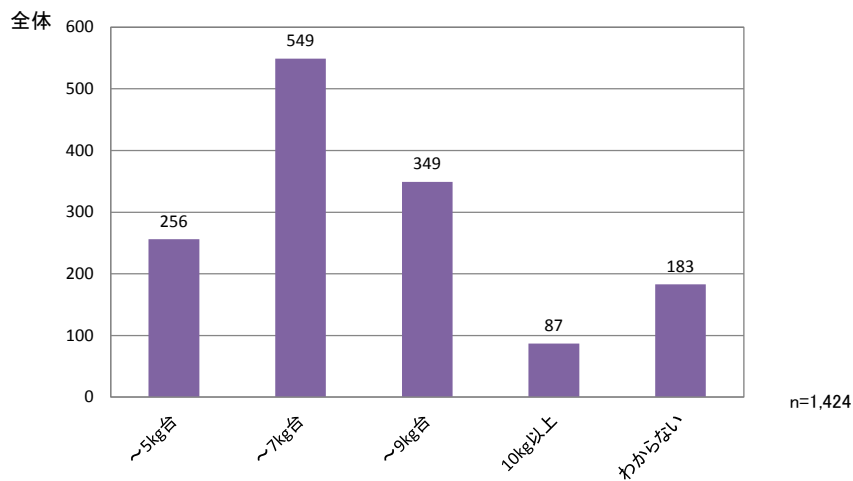

洗濯機の容量

家事行動－洗濯 (3)洗濯機使用
調査年度:H26a

洗濯機の容量を、全体及び男女別に示す。
(※回答者自身が洗濯機による洗濯を行う際に使用する洗濯機の容量。)

n:有効回答数