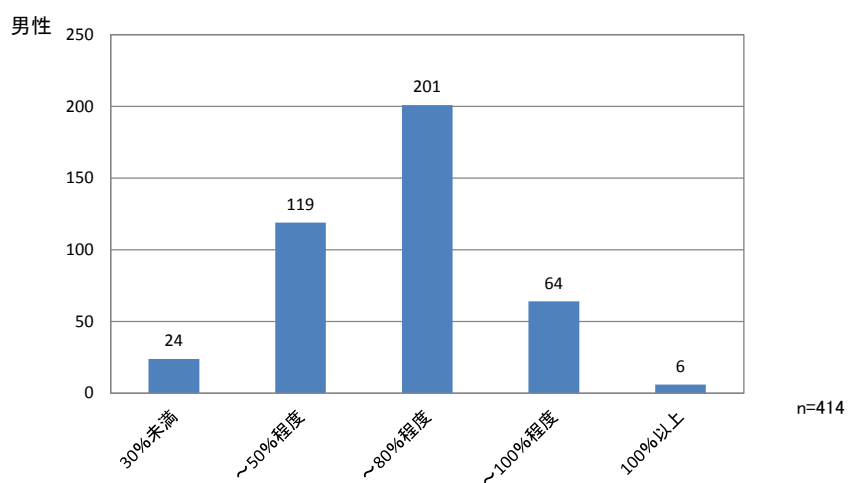

洗濯機の容量に対する衣類の投入量

家事行動－洗濯 (3)洗濯機使用

調査年度:H26a

洗濯機の容量に対する衣類の量を、全体及び男女別に示す。
(※回答者自身が洗濯機による洗濯を行う際に使用する洗濯機の容量に対する衣類投入量。)

n:有効回答数