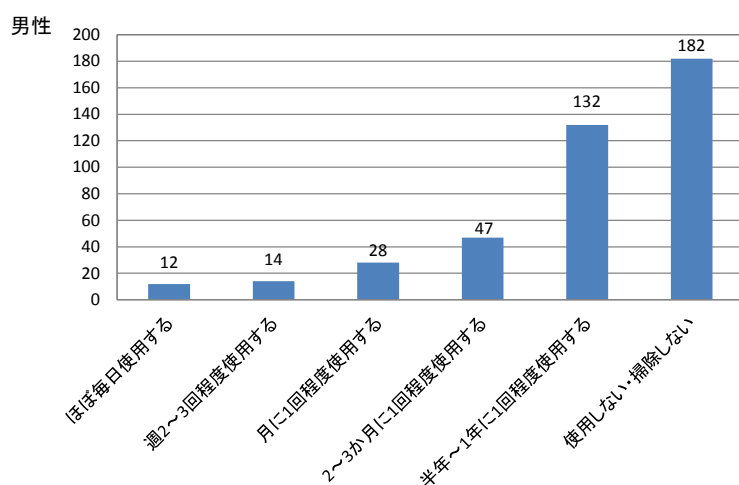

# 洗濯槽洗剤使用の有無

家事行動－洗濯 (3)洗濯機使用

調査年度:H26a

洗濯槽洗剤使用の有無を、全体及び男女別に示す。  
(※回答者自身が洗濯機による洗濯を行う際に使用する洗濯機に対する洗濯槽洗剤の使用の有無。)

n=1,426

n=1,011

n=415

n:有効回答数